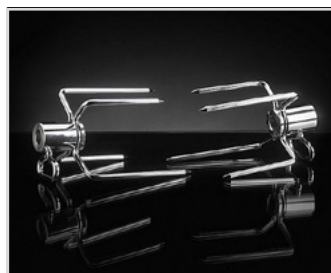

5 €

Kartáč třístraný se škrabkou
(62056)

16 €

Utěrka grilovacího mistra
(62150)

18 €

Nerezové špízy – sada pro otočný
rožeň (64008)

46 €

Sada vidlic k otočnému rožni
(69001)