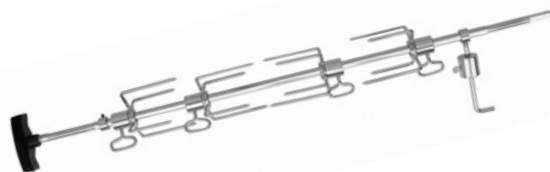

Sada rožeň Commercial

- nerez pro řadu 605 (69632)

Doporučená prodejní cena:

205 €