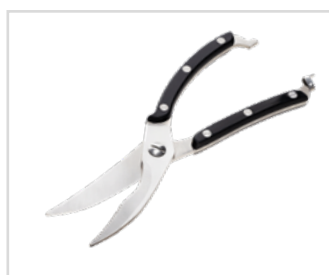

Nerezová pinzeta PRO
(55025)

18 €

NOVINKA

Ozdobný kráječ na brambory
(70120)

13 €

Porcovací nůžky na kuře
(55077)

30 €

Multifunkční trhač masa
(70043)