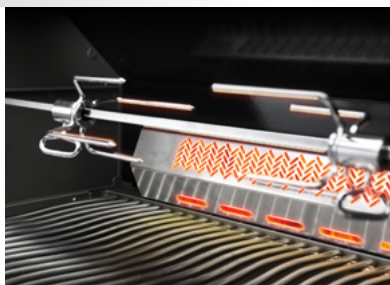

Doporučená prodejní cena:

6599 €

PB

PRESTIGE PRO™ – VLASTNOSTI

Pohybový senzor pro večerní osvětlení

Infračervený zadní hořák pro otočný rožeň

SIZZLE ZONE™ infračervená zóna pro dokonalý steak

Více barevné podsvícení ovládacích prvků